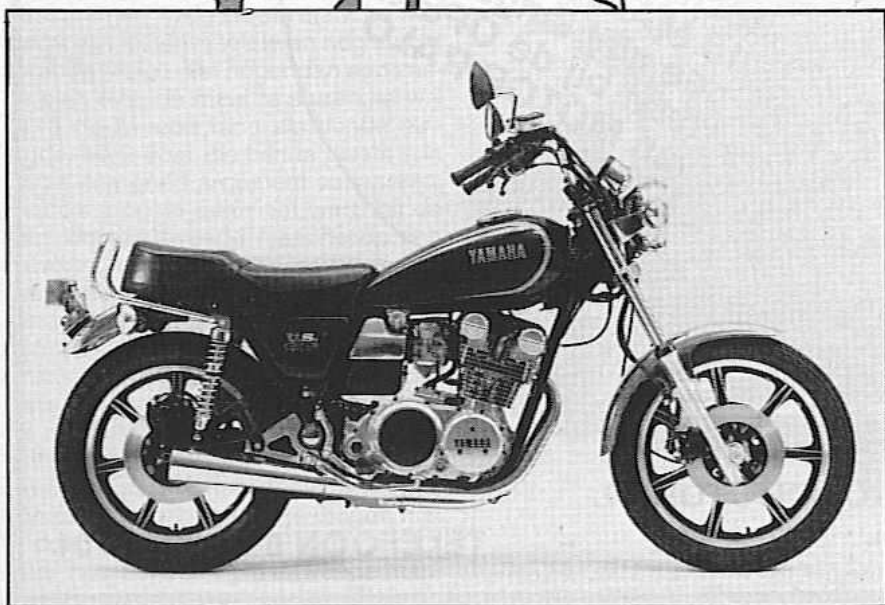

◀ XS750 SE

⬆ XS650 SE

importeur

YAMAHA
IMN

Brede Hilledijk 125
3072 NB Rotterdam